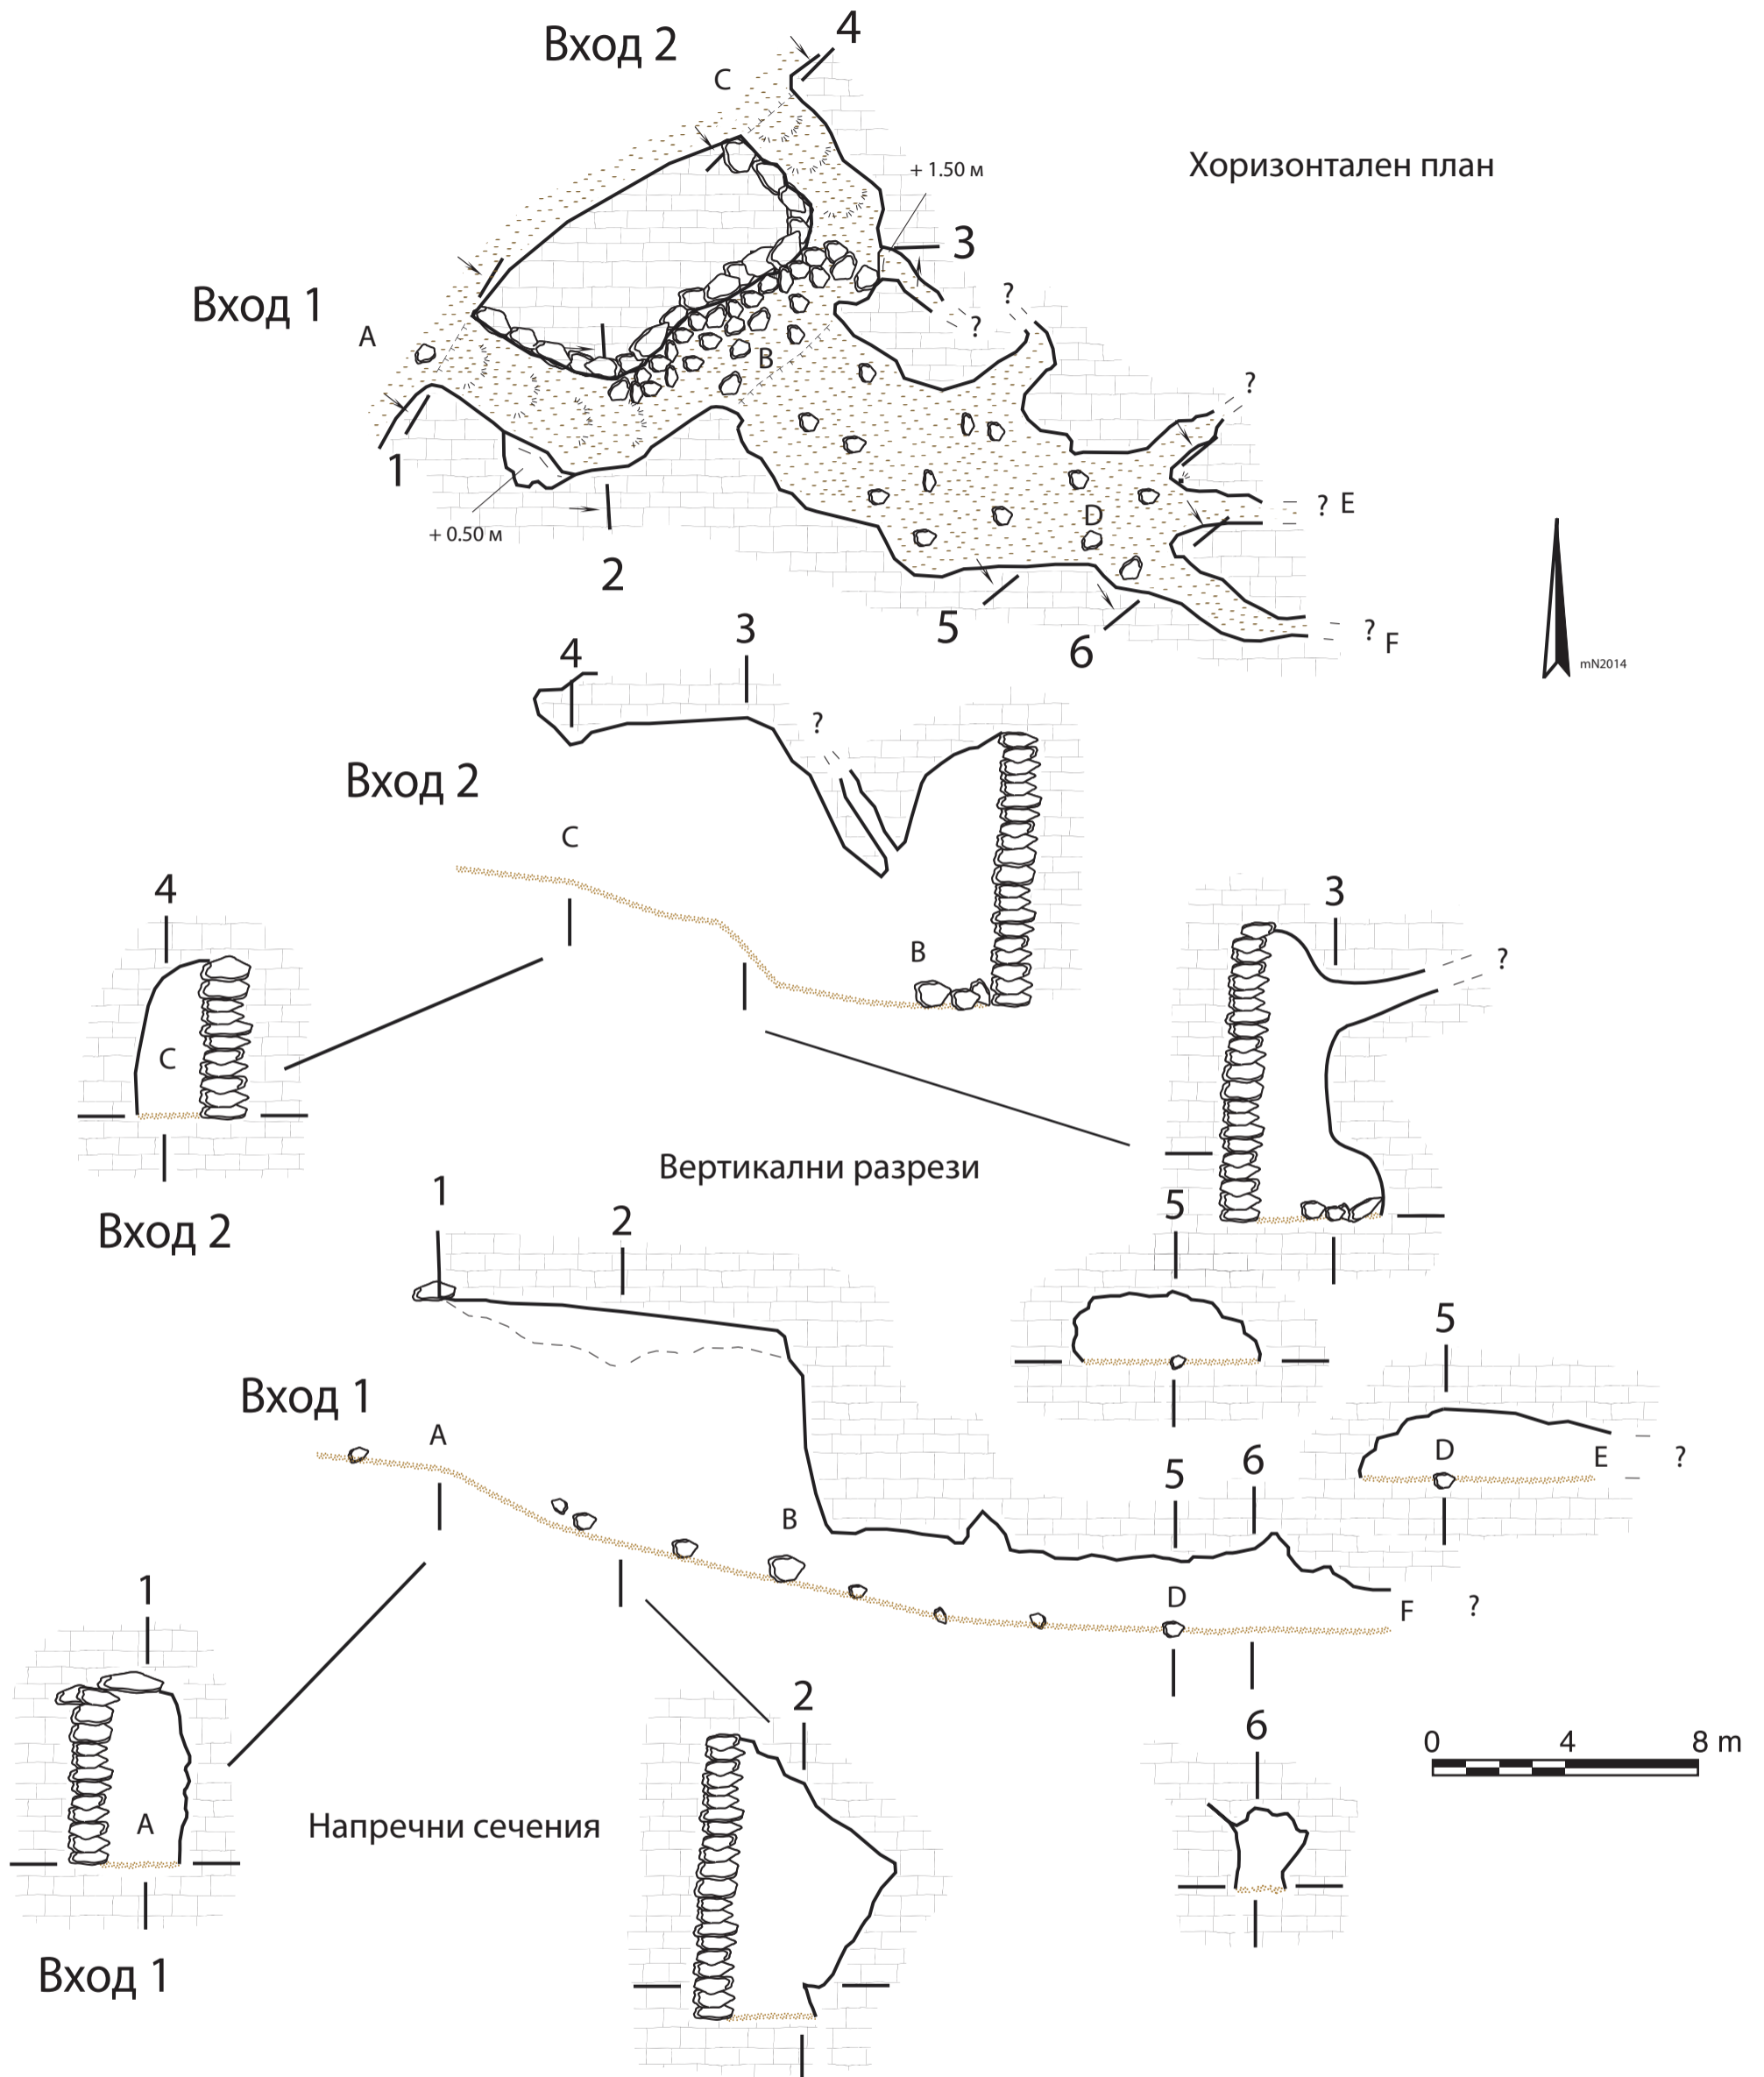

# Пещерата под Голеж

Всички права са запазени по смисъла на закона за авторското право!

Длъжност	Име и фамилия	Подпис	Име на обекта		
картирал	Кристиян Красимиров		Пещерата под Голеж		
картирал	Слави Тонов		Местност	Населено място	Община
картирал	Иво Георгиев		Голеж	гр. Червен бряг	Червен бряг
картирал	Георги Колев		Обща дължина	Обща денивелация	Надморска височина
картирал	Константин Стоичков		16 м	- 2 м	
картирал			Прибор за мерене на ъглите		Прибор за мерене на дължините
картирал			Геоложки компас		Лазерна рулетка и пластична рулетка
картирал			Пещерен клуб, град		
Година на картиране		Ном. по ГКПБ	ПК «Хеликтит» София		
18.02.2014г.		5989	УСК «Лабиринт» Червен бряг		
					Лист 1
					Всичко 1
					Мащаб: